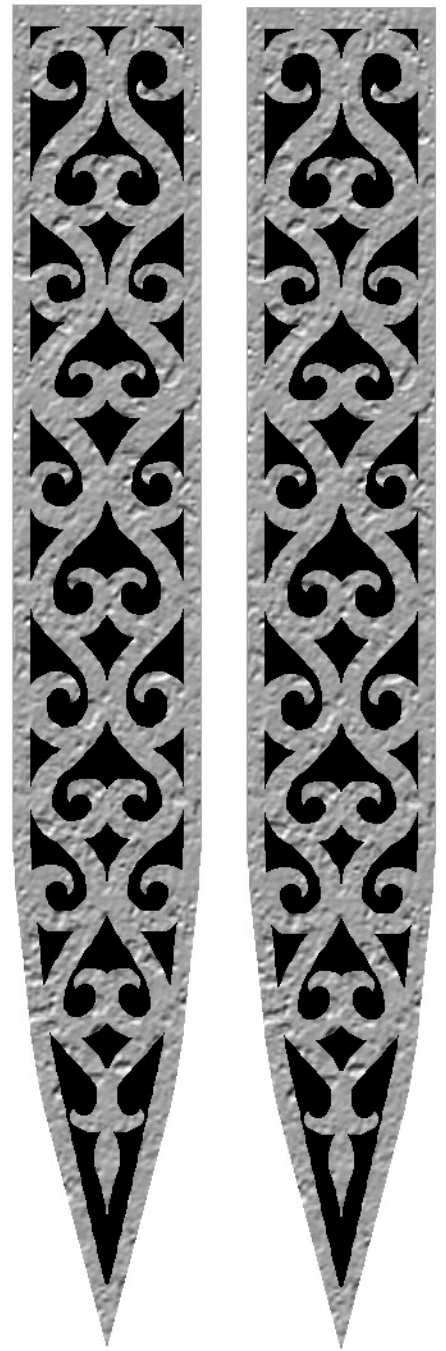

SILVER VAMPIRE SWORD Parts Page 1.

BLADE DECORATIONS

GUARDS

POMMELS

QUILLIAN TEMPLATE

GRIP

GUARD TEMPLATE

POMMEL B
TEMPLATE

POMMEL A TEMPLATE

POMMEL B
X2

SILVER VAMPIRE SWORD Parts Page 3.

HANDLE

BLADE BASE

BLADE CENTER

BLADE TIP

SILVER VAMPIRE SWORD Parts Page 6.

**GUARD
BLADES**