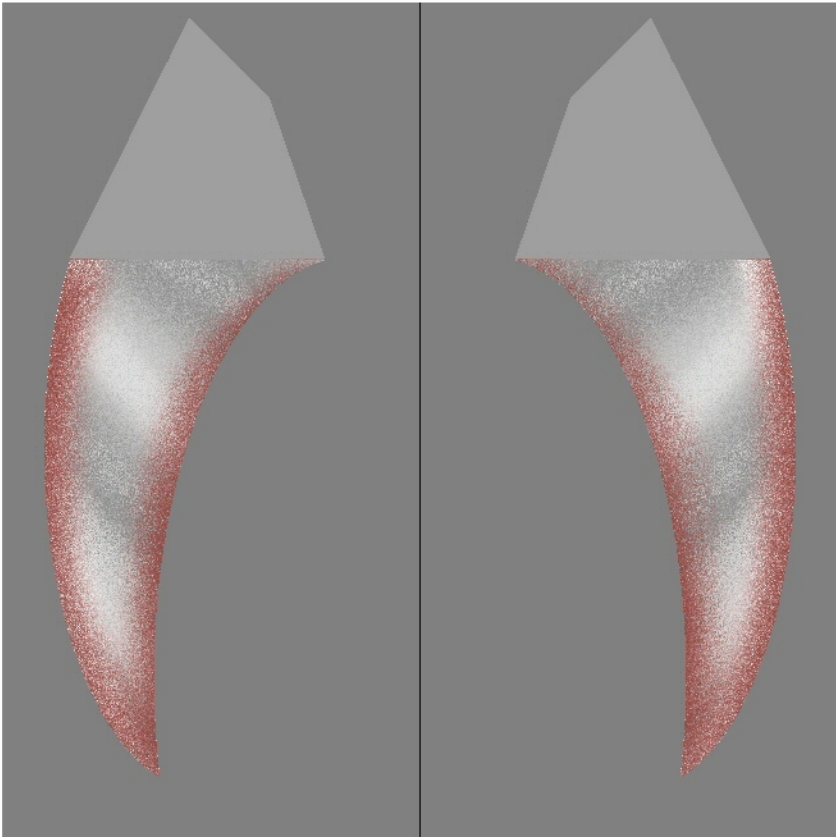

SILVER VAMPIRE SWORD Parts Page 1.

BLADE DECORATIONS

GUARDS

POMMELS

QUILLIAN TEMPLATE

GRIP

GUARD TEMPLATE

POMMEL B
TEMPLATE

POMMEL A TEMPLATE

POMMEL B
X2

SILVER VAMPIRE SWORD Parts Page 3.

HANDLE

BLADE BASE

BLADE CENTER

BLADE TIP

SILVER VAMPIRE SWORD Parts Page 6.

**GUARD
BLADES**