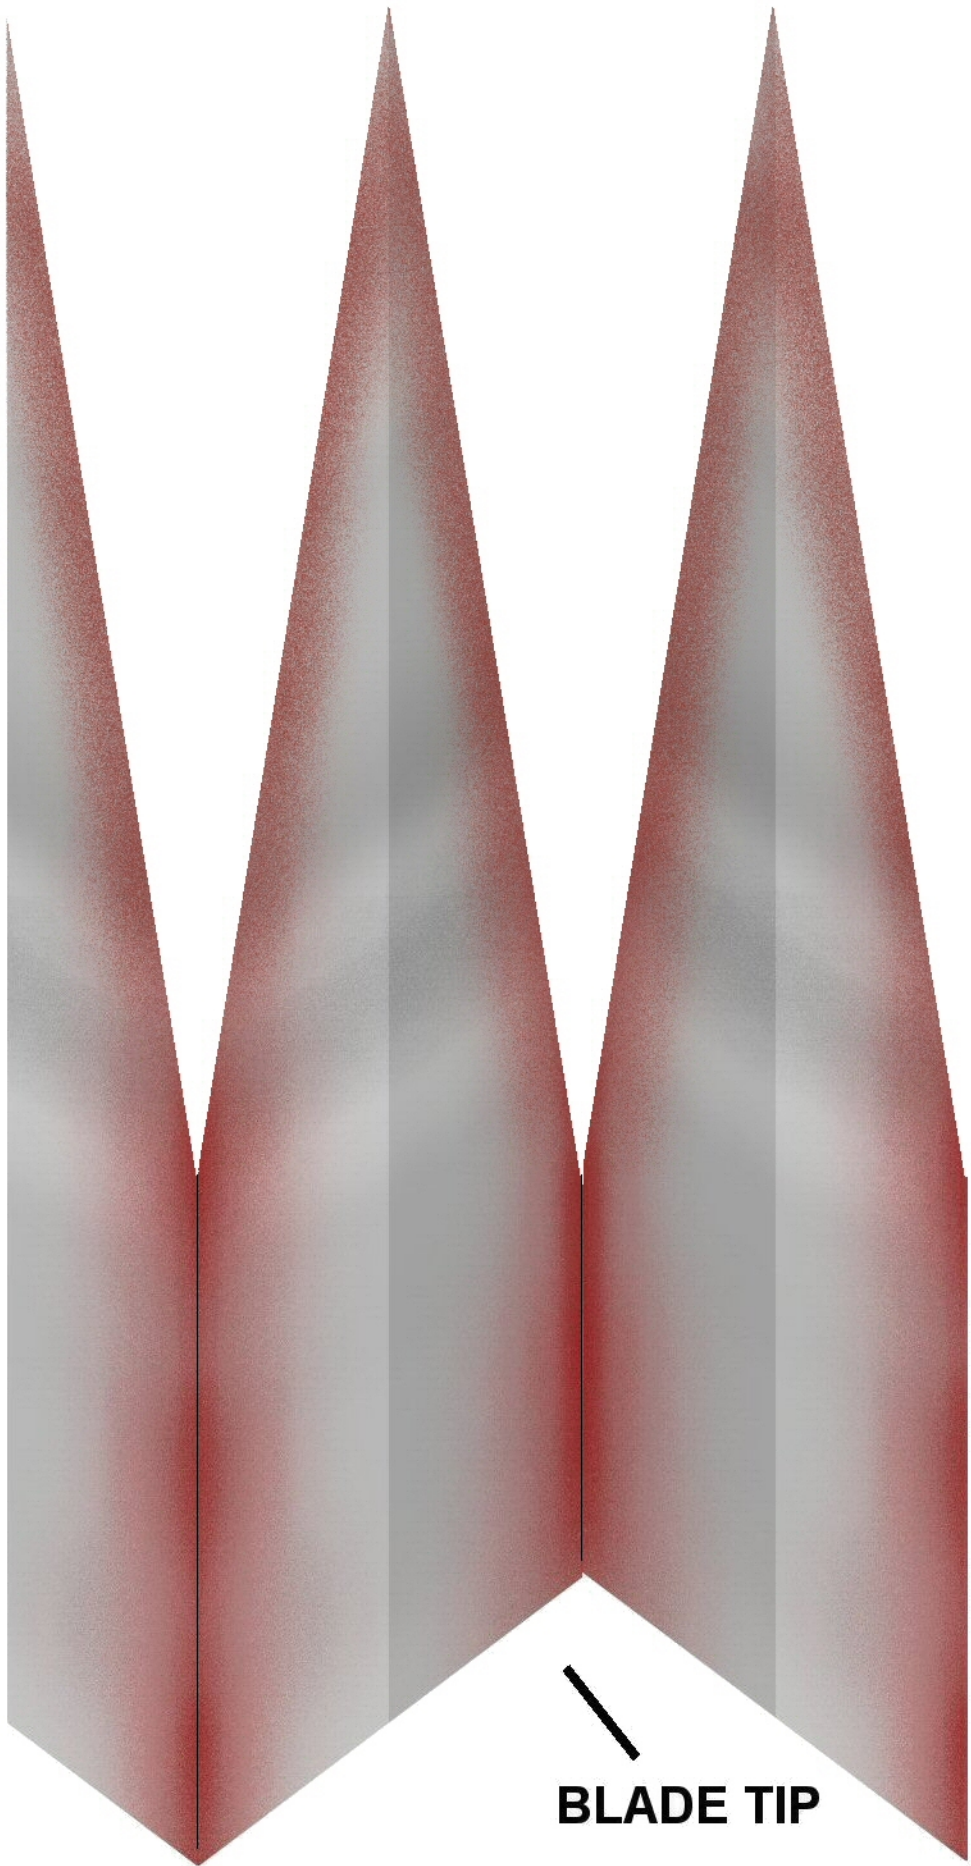

SILVER VAMPIRE SWORD Parts Page 1.

BLADE DECORATIONS

GUARDS

POMMELS

QUILLIAN TEMPLATE

GRIP

GUARD TEMPLATE

POMMEL B
TEMPLATE

POMMEL A TEMPLATE

POMMEL B
X2

SILVER VAMPIRE SWORD Parts Page 3.

HANDLE

BLADE BASE

BLADE CENTER

BLADE TIP

SILVER VAMPIRE SWORD Parts Page 6.

**GUARD
BLADES**