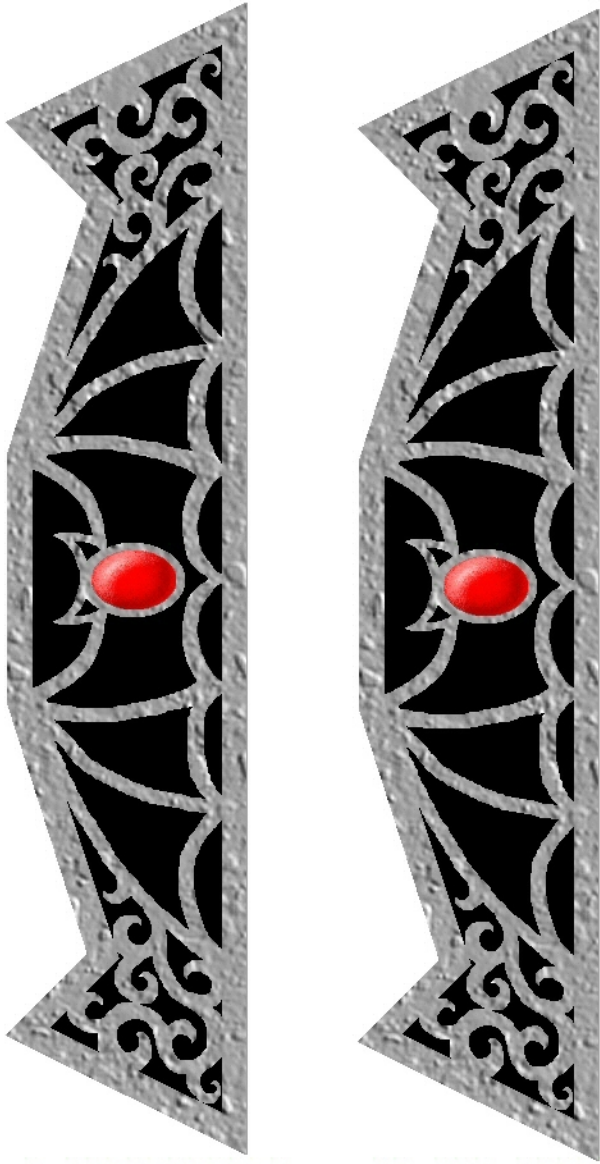

SILVER VAMPIRE SWORD Parts Page 1.

BLADE DECORATIONS

GUARDS

POMMELS

QUILLIAN TEMPLATE

GRIP

GUARD TEMPLATE

POMMEL B
TEMPLATE

POMMEL A TEMPLATE

POMMEL B
X2

SILVER VAMPIRE SWORD Parts Page 3.

HANDLE

BLADE BASE

BLADE CENTER

BLADE TIP

SILVER VAMPIRE SWORD Parts Page 6.

**GUARD
BLADES**