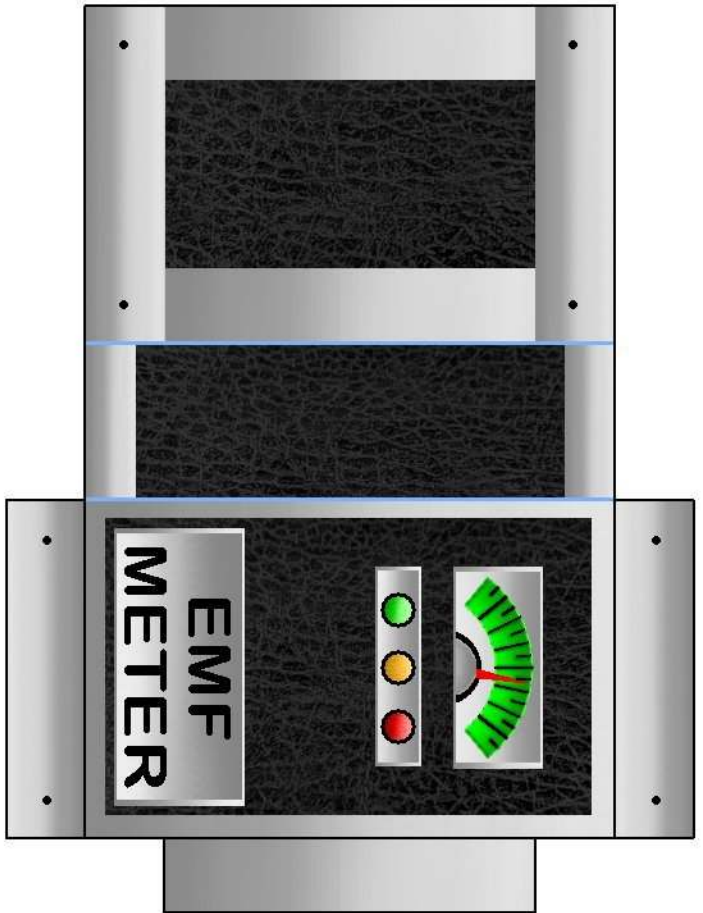

BLOWGUN EMF METER

Parts Page 1

← STRAW LENGTH →

METER BODY

FRONT PLATE

DARTS

BLOWGUN EMF METER

Parts Page 2

MINI TARGET

BLOWGUN EMF METER Parts Page 3

TARGETS