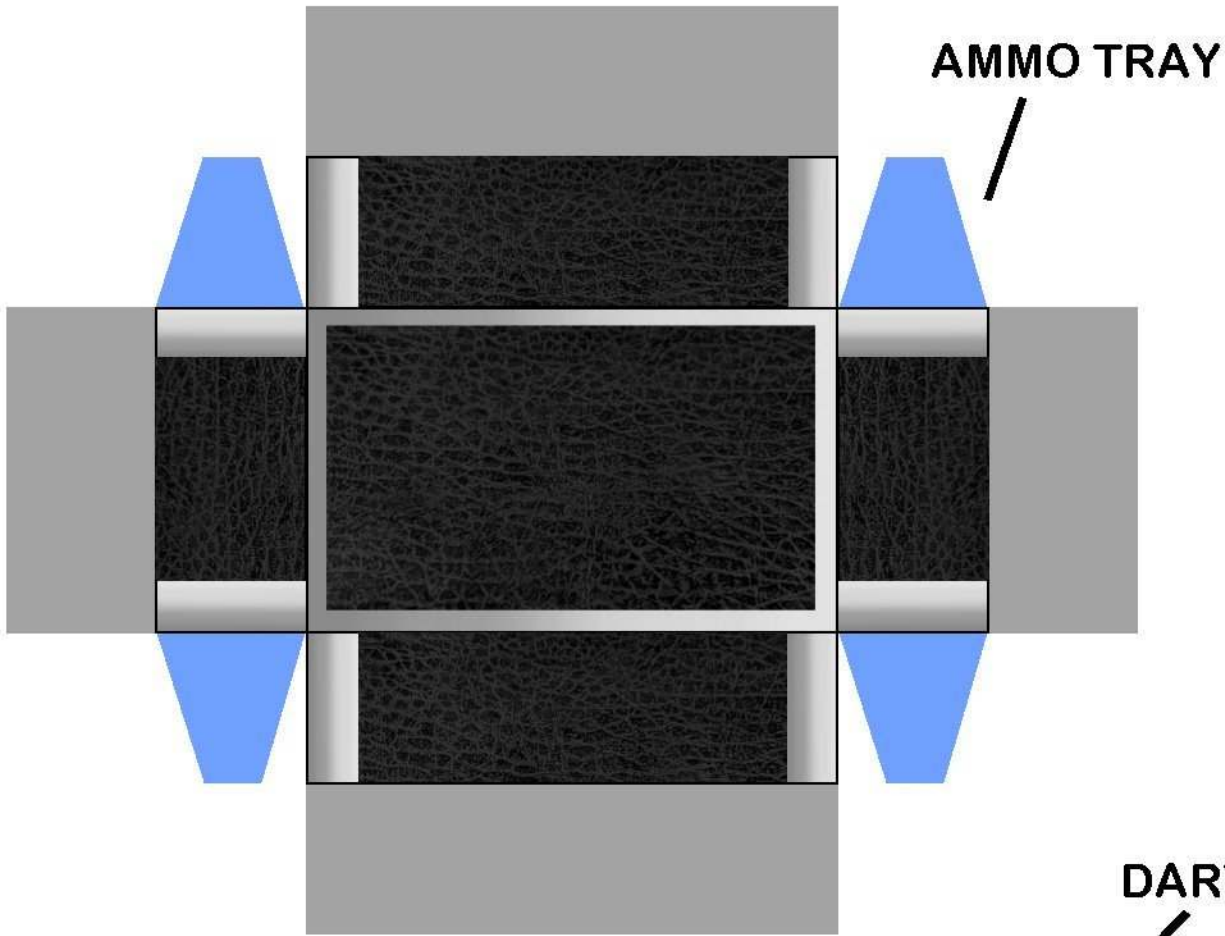

BLOWGUN EMF METER

Parts Page 1

← STRAW LENGTH →

METER BODY

FRONT PLATE

DARTS

BLOWGUN EMF METER

Parts Page 2

MINI TARGET

BLOWGUN EMF METER Parts Page 3

TARGETS